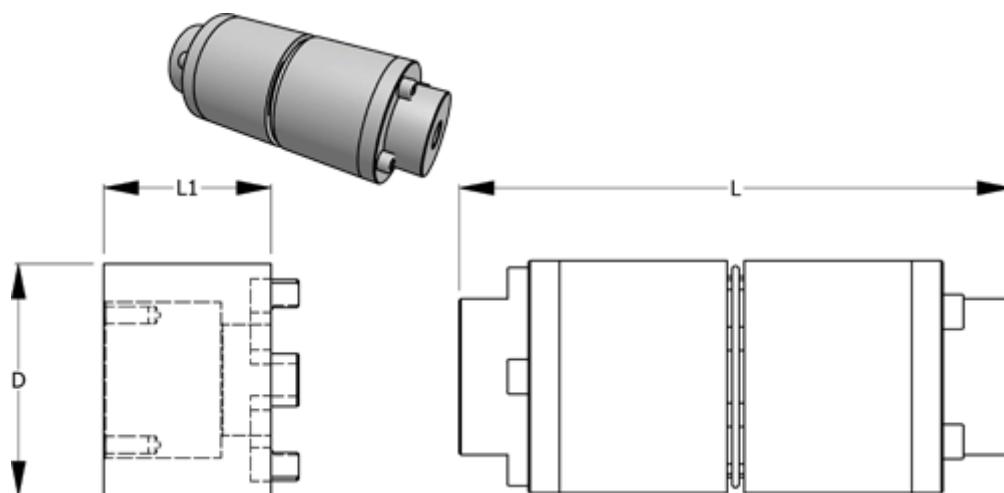

Varenummer: 330112112  
Beskrivelse: Normex Mellemstykke 112 for type H str. 112  
længde 50 mm

## Mål

---

D = 112  
L = 220  
L1 = 50